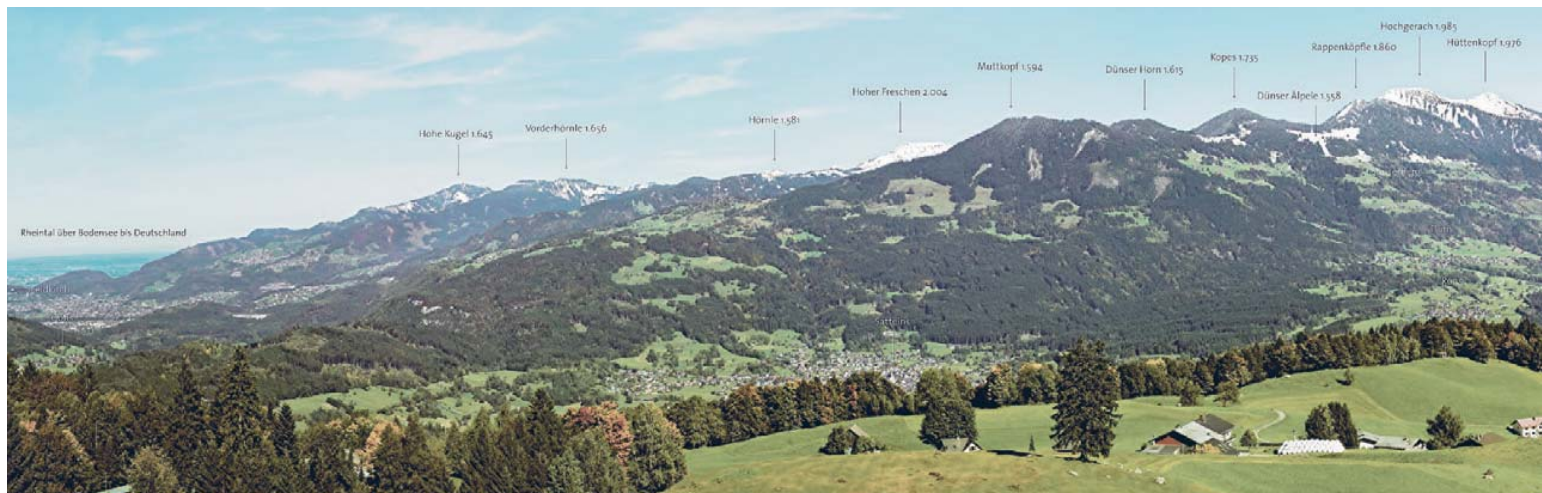

Panoramafotos von Walter Vonbank

Was ist der Walgau?

Sehen Sie selbst...

Terminvorschau:
Öffentliches Walgauforum am **Freitag, dem 18.3. um 19.30 Uhr** in Satteins mit den Ergebnissen der Sensitivitätsanalyse